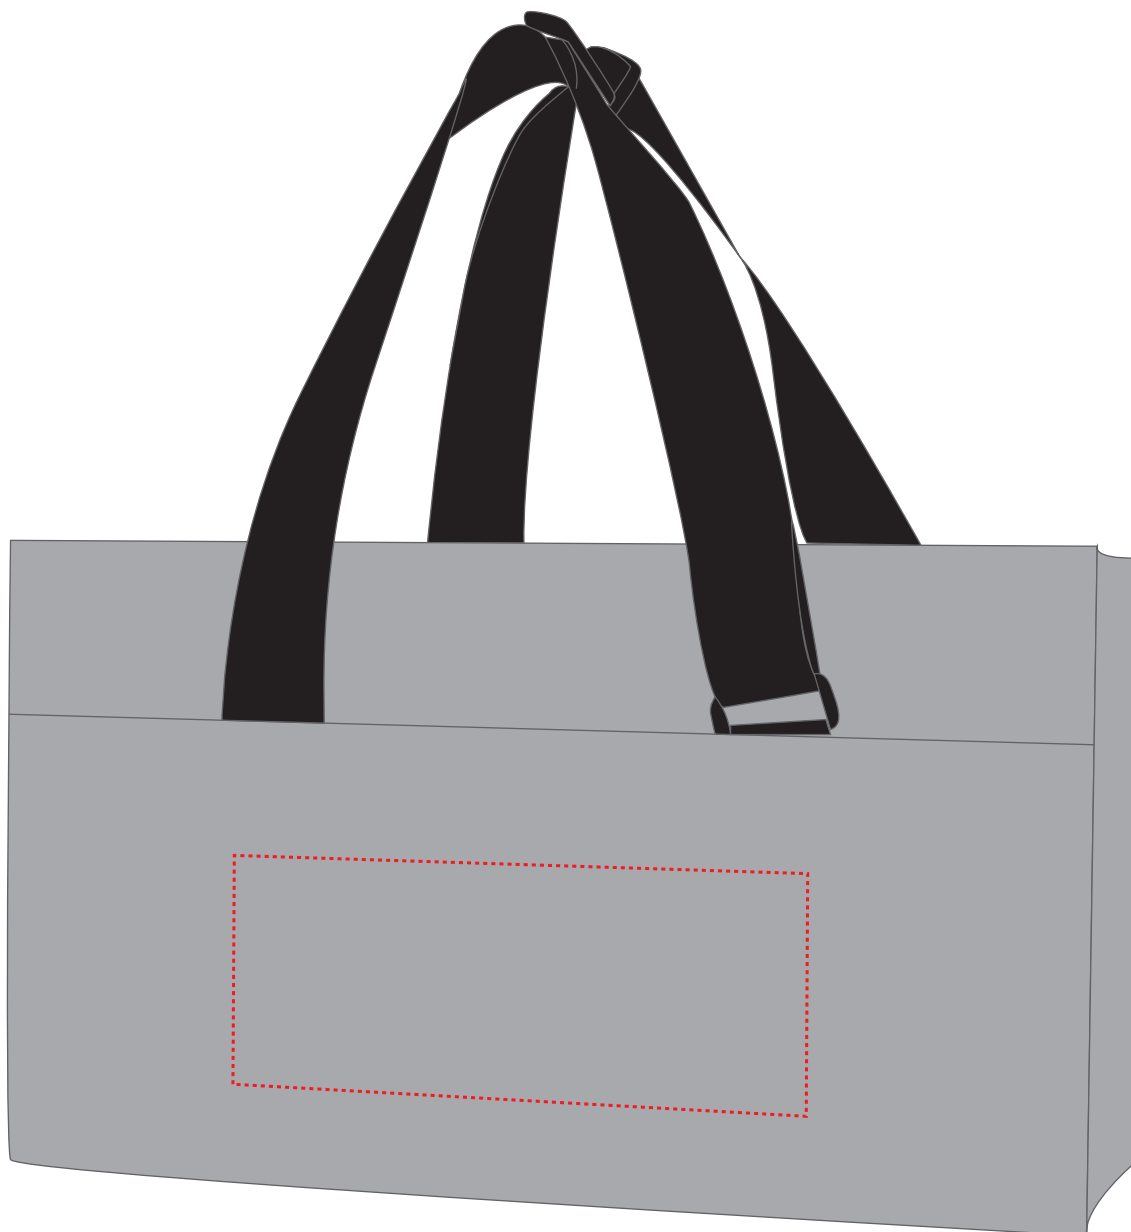

1816075 Organizer ModernClassic

Fläche für Ihr logo (B 9 cm x H 8 cm)
area for your logo (W 9 cm x H 8 cm)

Taschenmaß (BxH) / size of the bag (WxH):

45 cm x 25 cm x 15 cm

Achtung!

Die Werbeflächen können variieren. In Ausnahmefällen sind auch größere Flächen möglich. Bitte sprechen Sie uns an!

Taschenmaß (BxH) / size of the bag (WxH):

45 cm x 25 cm x 15 cm

Achtung!

Die Werbeflächen können variieren. In Ausnahmefällen sind auch größere Flächen möglich. Bitte sprechen Sie uns an!

Attention!

The decoration area may differ in exceptional case larger areas can be realized. Please get in contact with us!